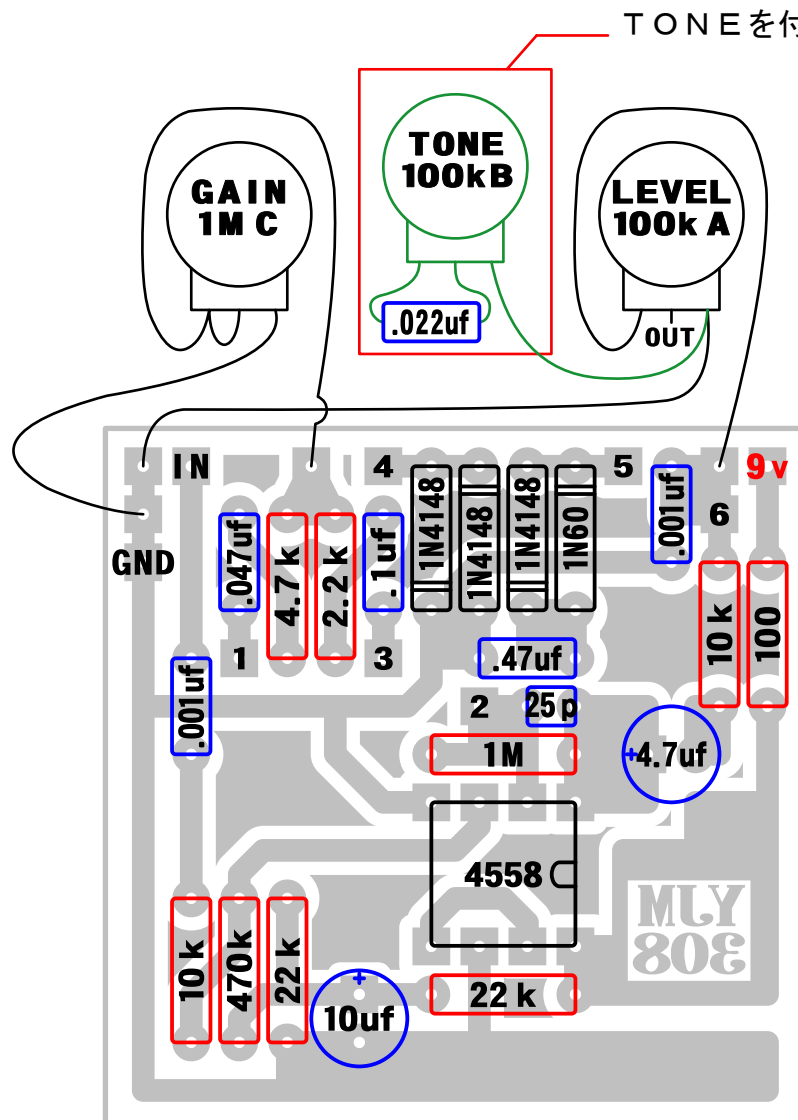

DOD 308 YJM OVERDRIVE/PREAMP MODS

※POTの値・カーブは
お好きなように

<BOOST>

1. OFF DOD YNGWIE
3. ON

<DRIVE MODE>

4. DOD YNGWIE
6. EXTRA

<実寸PCB>